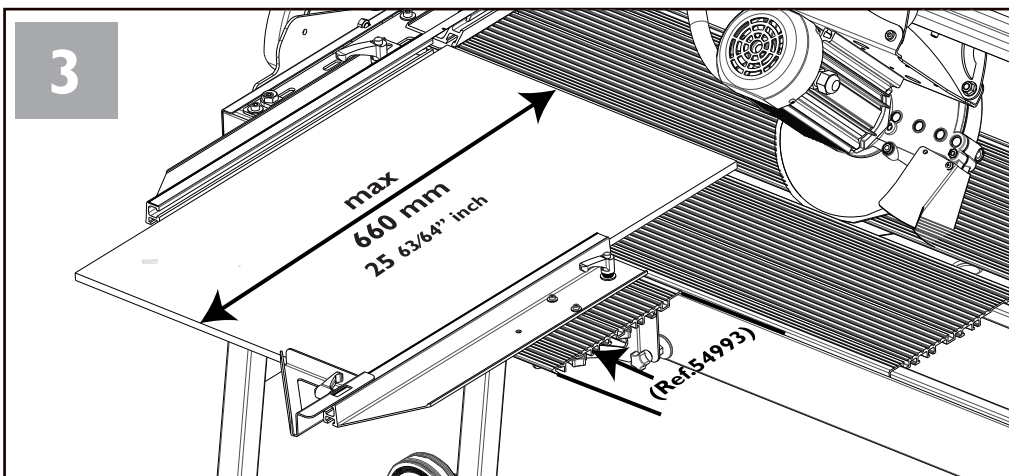

DC/DS/DX

RUBI

GERMANS BOADA S.A.
Avda. Olímpiques 89-91
08191 RUBÍ (Barcelona) • SPAIN
Tel. 00 34 93 680 65 00
www.rubi.com
MADE IN SPAIN - FEITA NA ESPANHA

www.rubi.com