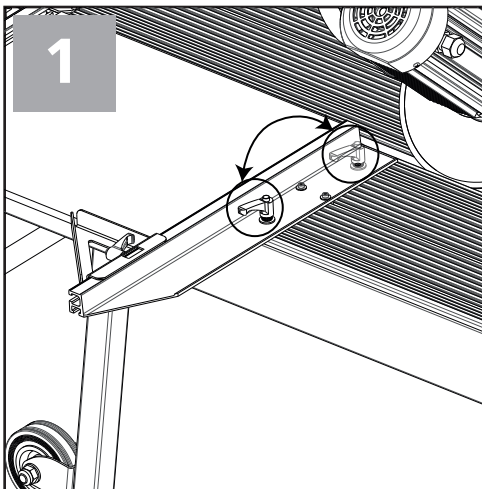

DC/DS/DX

RUBI

GERMANS BOADA S.A.
Avda. Olímpiques 89-91
08191 RUBÍ (Barcelona) • SPAIN
Tel. 00 34 93 680 65 00
www.rubi.com
MADE IN SPAIN - FEITA NA ESPANHA

www.rubi.com