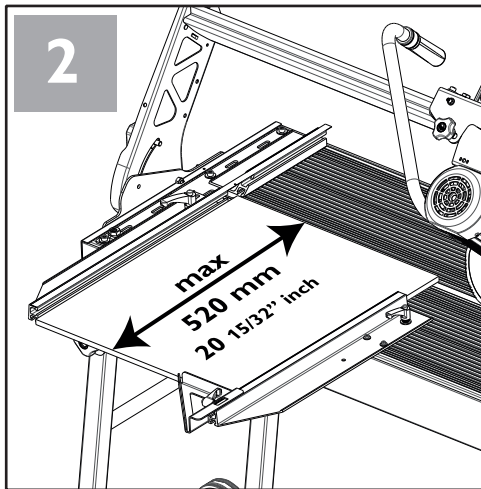

DC/DS/DX

RUBI

GERMANS BOADA S.A.
Avda. Olímpiques 89-91
08191 RUBÍ (Barcelona) • SPAIN
Tel. 00 34 93 680 65 00
www.rubi.com
MADE IN SPAIN - FEITA NA ESPANHA

www.rubi.com