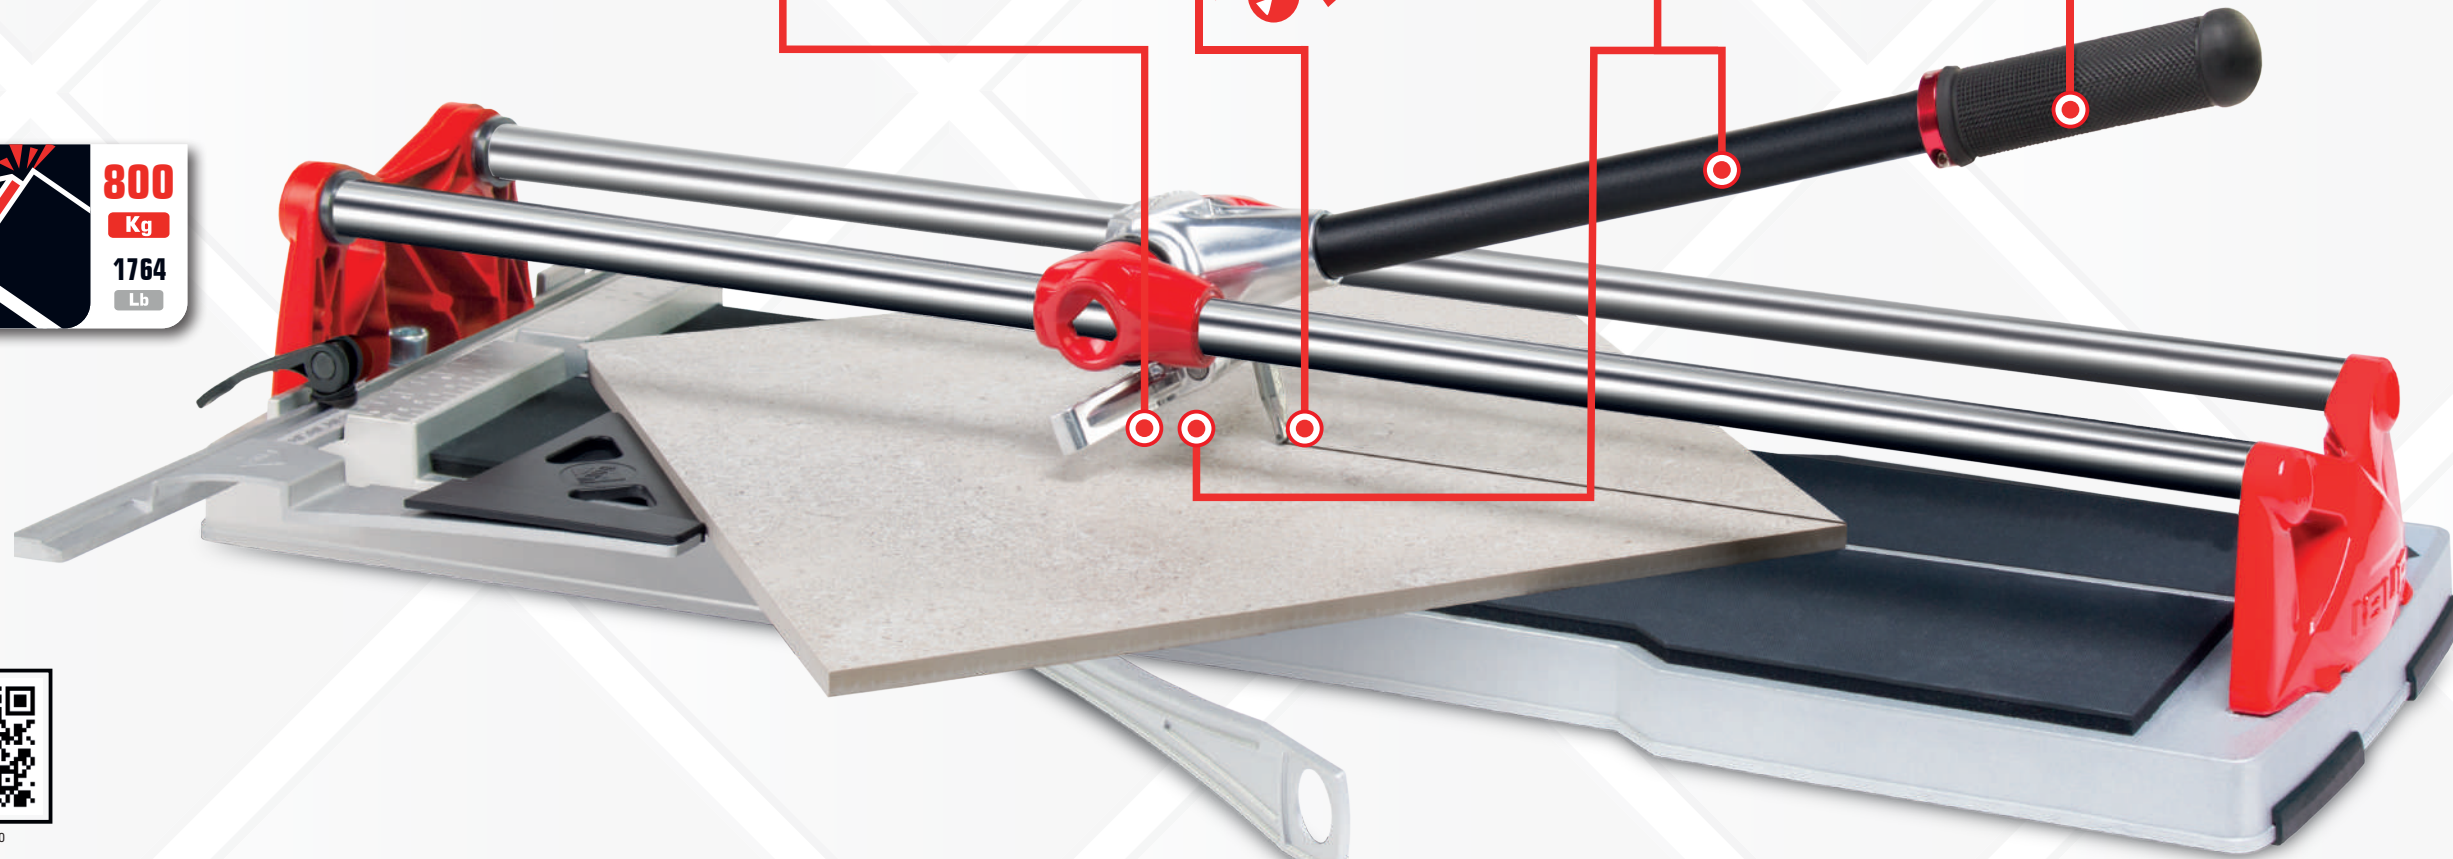

SPEED

MAGNET

PROFESSIONAL

62 72 92 cm	24" 28" 36" inch	44x44 51x51 65x65 cm
		18x18" 20x20" 25x25" inch
		5-15 mm
		3/16" 9/16" inch

ES PARA LOS TRABAJOS MÁS EXIGENTES • EN FOR MOST DEMANDING WORKS • FR POUR LES TRAVAUX LES PLUS EXIGEANTS • CAT PER ALS TREBALLS MÉS EXIGENTS • PT PARA OS TRABALHOS MAIS EXIGENTES • IT PER I LAVORI PIÙ ESIGENTI • DE FÜR ANSPRUCHSVOLLE ARBEIT • NL VOOR HET ZWAARDERE WERK. RU ДЛЯ НАИБОЛЕЕ ТРЕБОВАТЕЛЬНЫХ РАБОТ • PL DO NAJBARDZIEJ WYMAGAJĄCYCH PRAC • FI VAATIVIMPIIN TYÖTENTÄVIIN. • ZH 适用于高要求的切割工作。• HU IGÉNYES MUNKÁK KIVITELEZÉSÉHEZ. • RO PENTRU LUCRARI SOLICITANTE • CZ PRO NEJNÁROČNĚJŠÍ POUŽITÍ.

SPEED-62 MAGNET