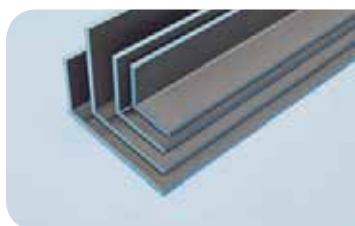

wedi *Mensolo-L* | hoekelement

Omschrijving	Zijde	Lengte x dikte	Verp.-eenheid/ pallet	Bestelnr.
wedi Mensolo-L, hoekelement	150 x 150 mm	2500 x 20 mm	60 stuks	07-43-00/091
wedi Mensolo-L, hoekelement	200 x 200 mm	2500 x 20 mm	40 stuks	07-43-00/092
wedi Mensolo-L, hoekelement	300 x 300 mm	2500 x 20 mm	40 stuks	07-43-00/093
wedi Mensolo-L, hoekelement	200 x 400 mm	2500 x 20 mm	40 stuks	07-43-00/094
wedi Mensolo-L, hoekelement	150 x 150 mm	2600 x 20 mm	60 stuks	07-43-00/691
wedi Mensolo-L, hoekelement	200 x 200 mm	2600 x 20 mm	40 stuks	07-43-00/692
wedi Mensolo-L, hoekelement	300 x 300 mm	2600 x 20 mm	40 stuks	07-43-00/693
wedi Mensolo-L, hoekelement	200 x 400 mm	2600 x 20 mm	40 stuks	07-43-00/694

wedi *Mensolo-U* | hoekelement

Omschrijving	Buitenmaten	Lengte x dikte	Verp.-eenheid/ pallet	Bestelnr.
wedi Mensolo-U, hoekelement	200 x 200 x 200 mm	2600 x 20 mm	40 stuks	07-43-00/695
wedi Mensolo-U, hoekelement	150 x 300 x 150 mm	2600 x 20 mm	30 stuks	07-43-00/696