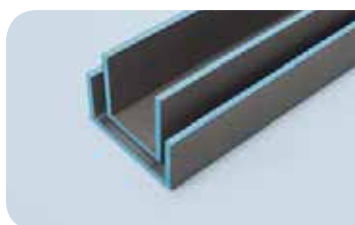

wedi *Mensolo-L* | hoekelement

Omschrijving	Zijde	Lengte x dikte	Verp.-eenheid/ pallet	Bestelnr.
wedi Mensolo-L, hoekelement	150 x 150 mm	2500 x 20 mm	60 stuks	07-43-00/091
wedi Mensolo-L, hoekelement	200 x 200 mm	2500 x 20 mm	40 stuks	07-43-00/092
wedi Mensolo-L, hoekelement	300 x 300 mm	2500 x 20 mm	40 stuks	07-43-00/093
wedi Mensolo-L, hoekelement	200 x 400 mm	2500 x 20 mm	40 stuks	07-43-00/094
wedi Mensolo-L, hoekelement	150 x 150 mm	2600 x 20 mm	60 stuks	07-43-00/691
wedi Mensolo-L, hoekelement	200 x 200 mm	2600 x 20 mm	40 stuks	07-43-00/692
wedi Mensolo-L, hoekelement	300 x 300 mm	2600 x 20 mm	40 stuks	07-43-00/693
wedi Mensolo-L, hoekelement	200 x 400 mm	2600 x 20 mm	40 stuks	07-43-00/694

wedi *Mensolo-U* | hoekelement

Omschrijving	Buitenmaten	Lengte x dikte	Verp.-eenheid/ pallet	Bestelnr.
wedi Mensolo-U, hoekelement	200 x 200 x 200 mm	2600 x 20 mm	40 stuks	07-43-00/695
wedi Mensolo-U, hoekelement	150 x 300 x 150 mm	2600 x 20 mm	30 stuks	07-43-00/696